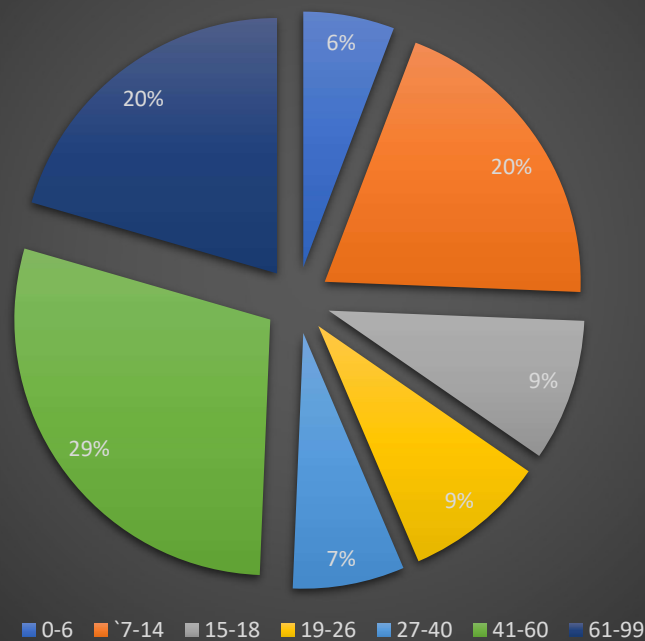

Mitglieder (Stand:01.01.2019): **159**

Eintritte 2019: 3
Austritte 2019: 6 (verstorben 2)

Mitglieder (Stand:01.01.2020): **156**

Mitglieder nach Altersgruppen

Mitglieder nach Geschlecht